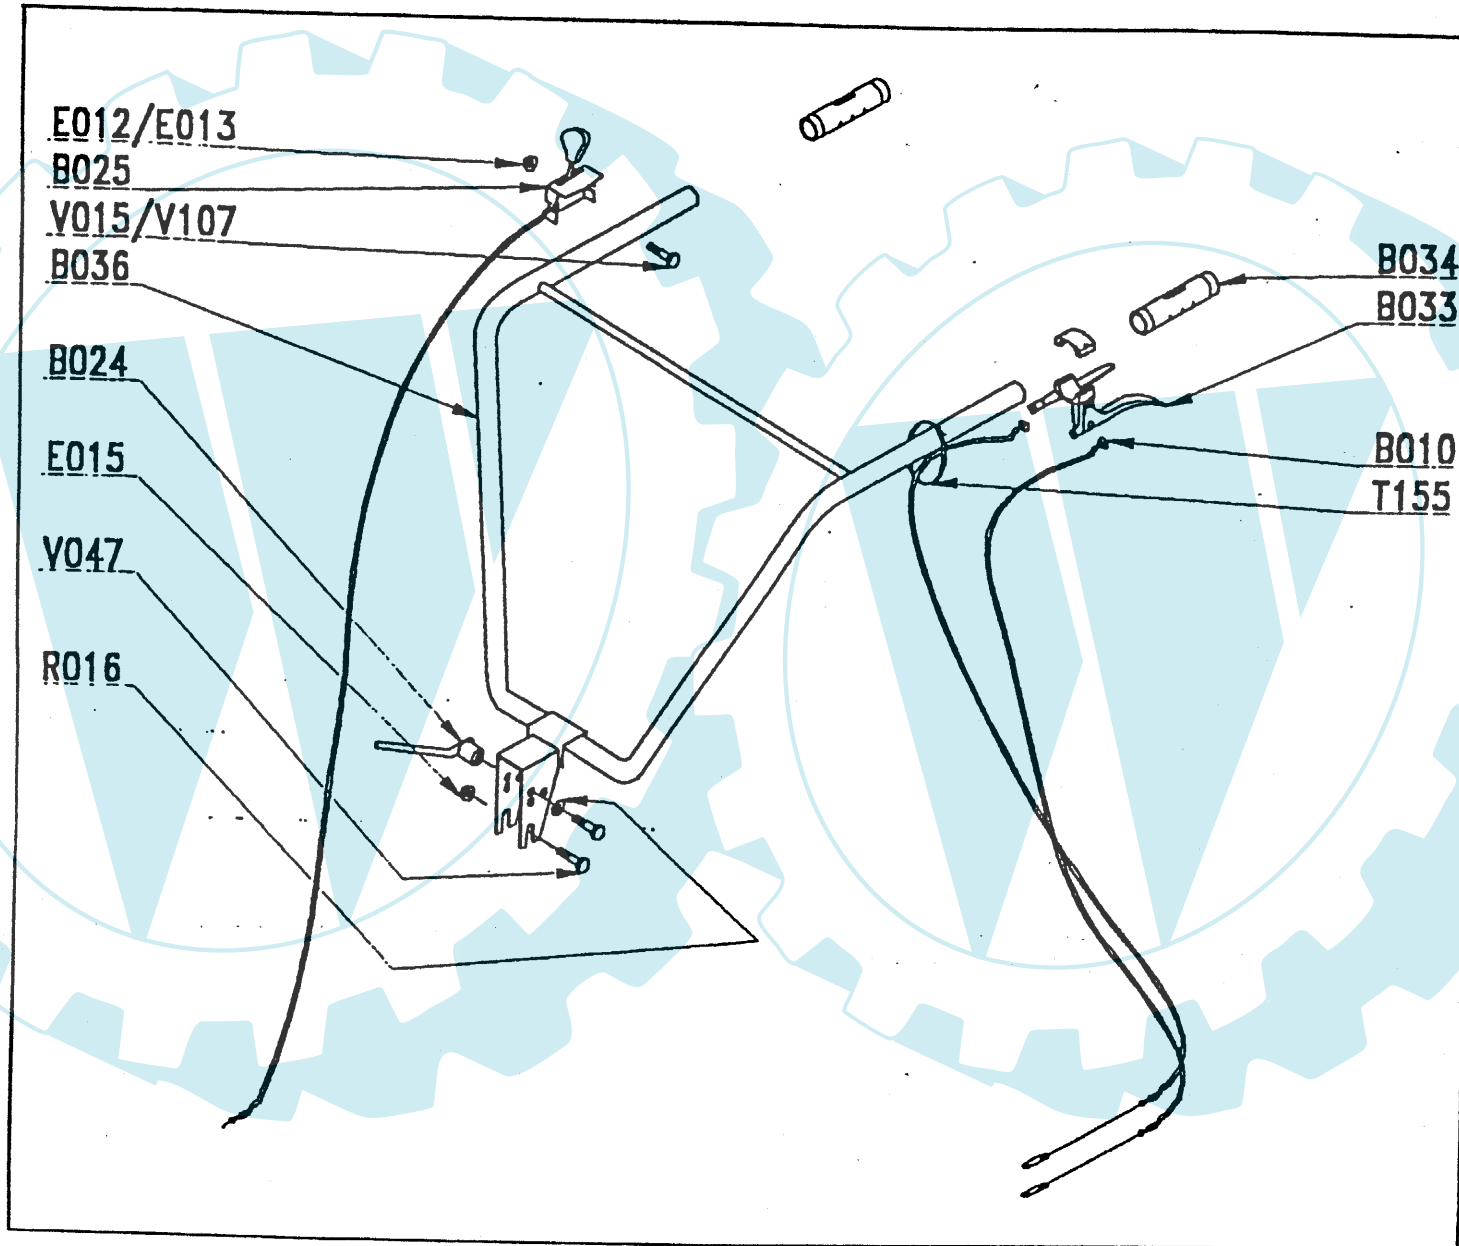

NOTICE TECHNIQUE

PARTS MANUAL

TECHNISCHE BESCHREIBUNG

MOTOBINEUSE / TILLER / MOTORHACKE
MARQUE / MARKE / MARKE: FLORASELF
MODELE / TYP / MODELL: HB 19NSDP

REF.ARTICLE / PART NUMBER / MODELL Nr : 00010334
MARQUE MOTEUR / MOTOR / MOTOR: BRIGGS & STRATTON
MODELE MOTEUR / MOTOR TYP / LEISTUNG: 5 HP

MODELE DE FABRICATION:1999
YEAR OF FABRICATION : 1999
BAUJAHR : 1999

Dans un souci constant d'amélioration, votre motobineuse peut présenter des différences par rapport à la présente notice.

Ed: 01/99 96410334

45

REPERES CODE

B000 00100214
B001 92100046/N
B002 92005263
B003 92005268/V
B004 92005265/J
B005 00010900
B007 00010929
B010 92100075
B011 92000016
B012 92005109/N
B015 92005141
B016 92005122/V
B017 92005101/V
B018 92005142/N
B024 92100036
B025 92100123
B033 90100200
B034 90100061
B036 92005123/N
B041 92005148
B042 90100056
B043 90100082
B044 92005149
B045 92005147
B046 92005205
B047 92005170
B048 92005169
B049 90100191
B050 90100027
B051 90200039
B052 92005167
B053 92005168
B054 92005274
B055 92005153
B079 92005113
B085 90120451
B090 92005266
B091 92005273
B101 92005206
E005 90105509
E006 90105502
E012 90892078
E014 90100044
E015 90315001
E016 90105511
E019 90805504
R006 90105058
R008 90107007
R015 90107000
R016 90107003
T155 90100670

REPERES CODE

V003 90892074
V008 92100081
V015 90103105
V026 90105059
V027 90105004
V031 92005018
V032 92005020
V034 90800019
V035 90892057
V042 92005150
V046 90105009
V047 90105071
V052 90105076
V056 100216/0
V059 90105070
V081 90105025
X004 92100072
X009 92000087
X016 90195012
X022 92100103