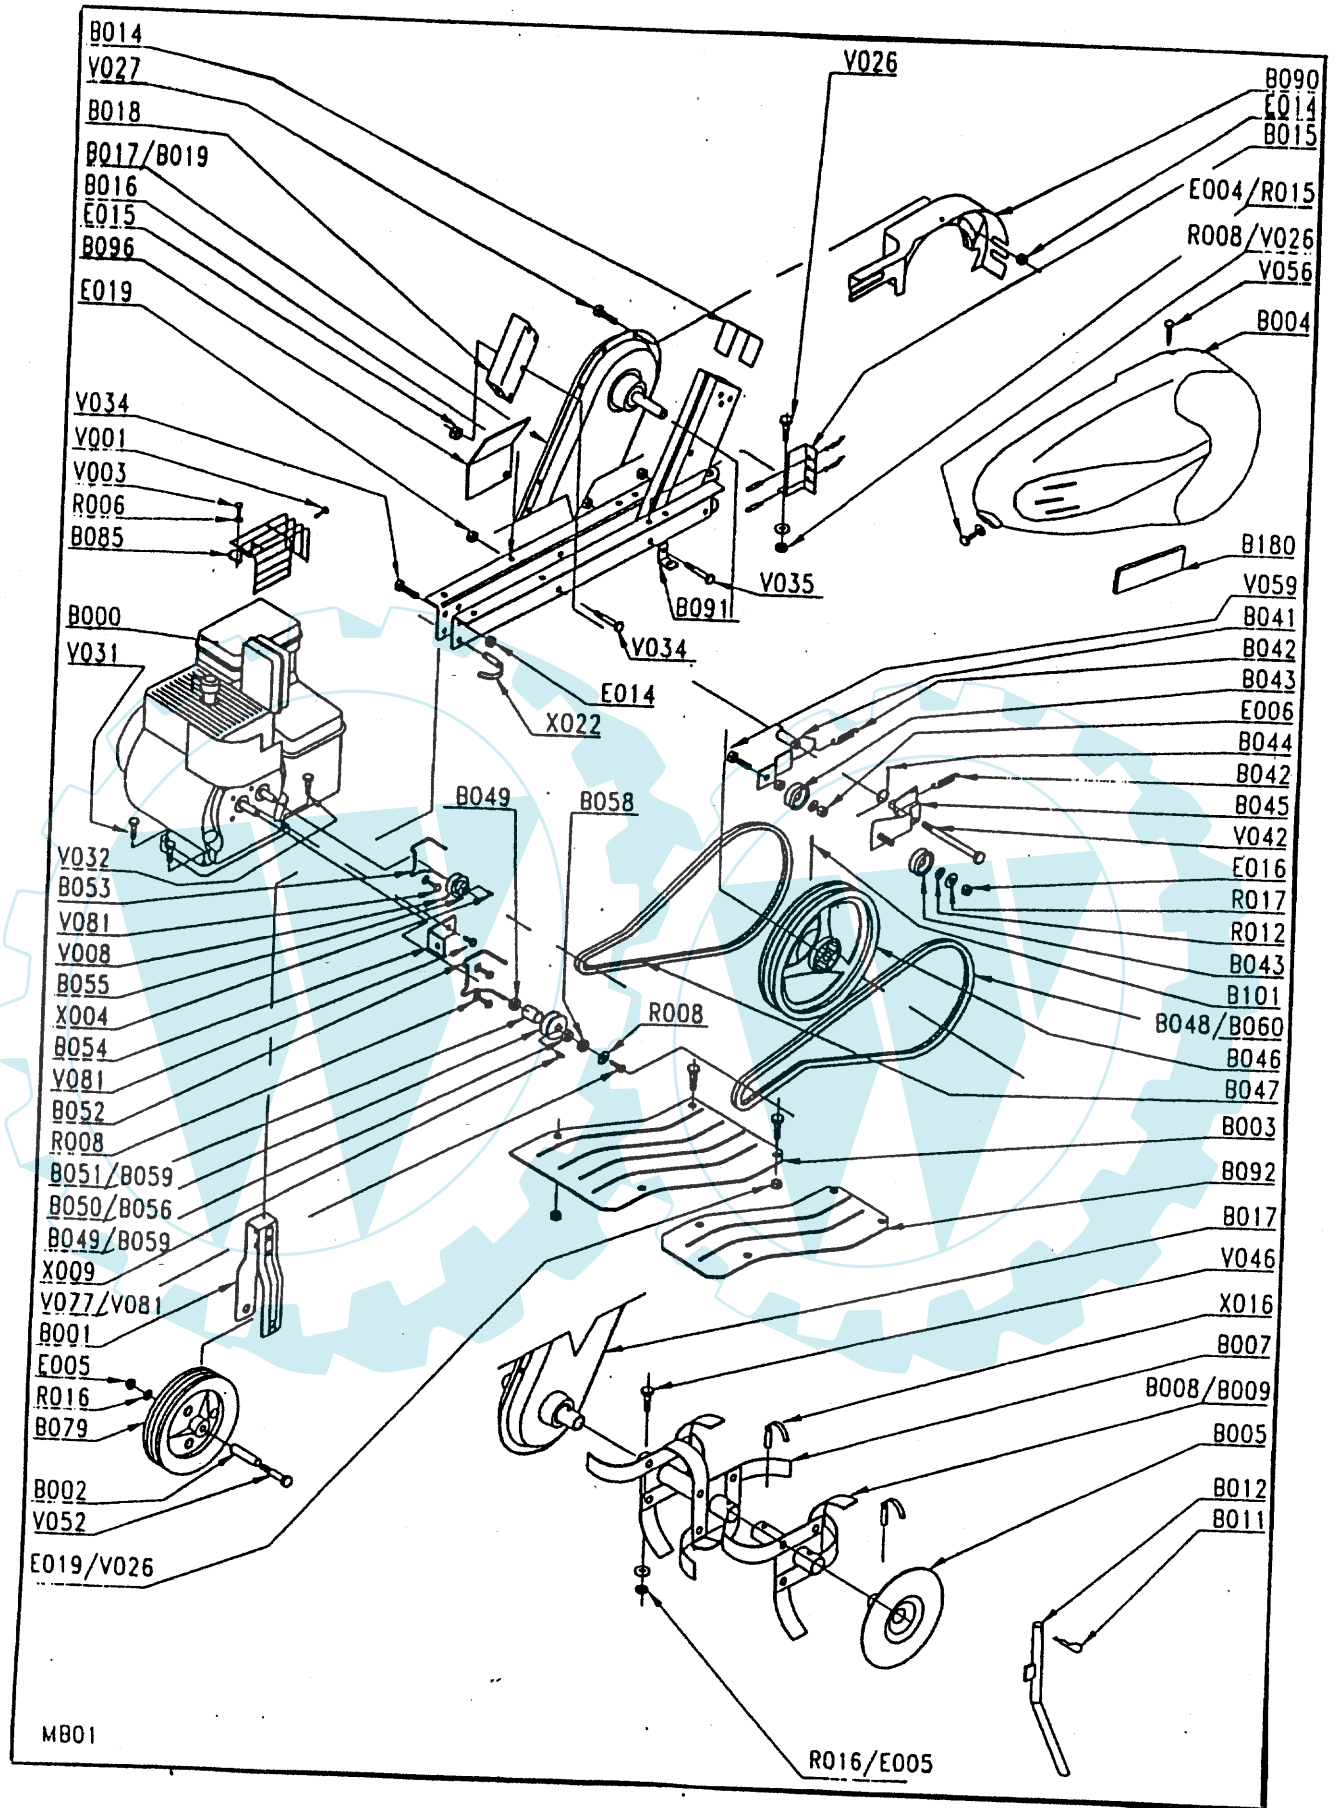

NOTICE TECHNIQUE

PARTS MANUAL

TECHNISCHE BESCHREIBUNG

MOTOBINEUSE / TILLER / MOTORHACKE
MARQUE / MARKE / MARKE: FLORASELF
MODELE / TYP / MODELL: HB 19NSDP

REF.ARTICLE / PART NUMBER / MODELL Nr : 00010334
MARQUE MOTEUR / MOTOR / MOTOR: BRIGGS & STRATTON
MODELE MOTEUR / MOTOR TYP / LEISTUNG: 5 HP

MODELE DE FABRICATION:1999
YEAR OF FABRICATION : 1999
BAUJAHR : 1999

Dans un souci constant d'amélioration, votre motobineuse peut présenter des différences par rapport à la présente notice.

Ed: 01/99 96410334

45

REPERES CODE

B000 00100214
B001 92100046/N
B002 92005263
B003 92005268/V
B004 92005265/J
B005 00010900
B007 00010929
B010 92100075
B011 92000016
B012 92005109/N
B015 92005141
B016 92005122/V
B017 92005101/V
B018 92005142/N
B024 92100036
B025 92100123
B033 90100200
B034 90100061
B036 92005123/N
B041 92005148
B042 90100056
B043 90100082
B044 92005149
B045 92005147
B046 92005205
B047 92005170
B048 92005169
B049 90100191
B050 90100027
B051 90200039
B052 92005167
B053 92005168
B054 92005274
B055 92005153
B079 92005113
B085 90120451
B090 92005266
B091 92005273
B101 92005206
E005 90105509
E006 90105502
E012 90892078
E014 90100044
E015 90315001
E016 90105511
E019 90805504
R006 90105058
R008 90107007
R015 90107000
R016 90107003
T155 90100670

REPERES CODE

V003 90892074
V008 92100081
V015 90103105
V026 90105059
V027 90105004
V031 92005018
V032 92005020
V034 90800019
V035 90892057
V042 92005150
V046 90105009
V047 90105071
V052 90105076
V056 100216/0
V059 90105070
V081 90105025
X004 92100072
X009 92000087
X016 90195012
X022 92100103